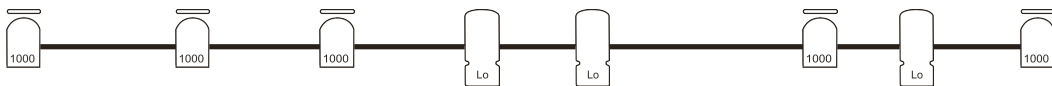

Plan de feu La Bonne Planque – Compagnie Bullresque

Perche Nez de scène

Perche face

PC 1KW type ADB C103 (13x) **avec porte-filtres et volets**

Découpe type RJ 714 (8x) **avec porte-filtres**

Découpe type ADB Warp 25-50° (5x) **avec porte-filtres**

CP60 (1x)

Horiz 1000W (1x)

Circuits au sol (2x)

SLP son-lumière-production 2014

Julien Lüthi

026 566 70 97

julien@slproduction.ch

Nbre de circuits total : 30