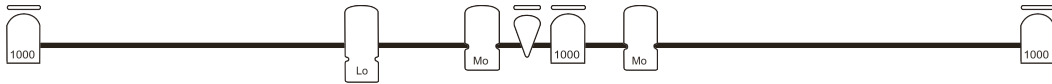

Plan de feu La Bonne Planque – Compagnie Bullresque

Perche Nez de scène

Perche face

PC 1KW type ADB C103 (13x) **avec porte-filtres et volets**

Découpe type RJ 714 (8x) **avec porte-filtres**

Découpe type ADB Warp 25-50° (5x) **avec porte-filtres**

CP60 (1x)

Horiz 1000W (1x)

Circuits au sol (2x)

SLP son-lumière-production 2014

Julien Lüthi

026 566 70 97

julien@slproduction.ch

Nbre de circuits total : 30