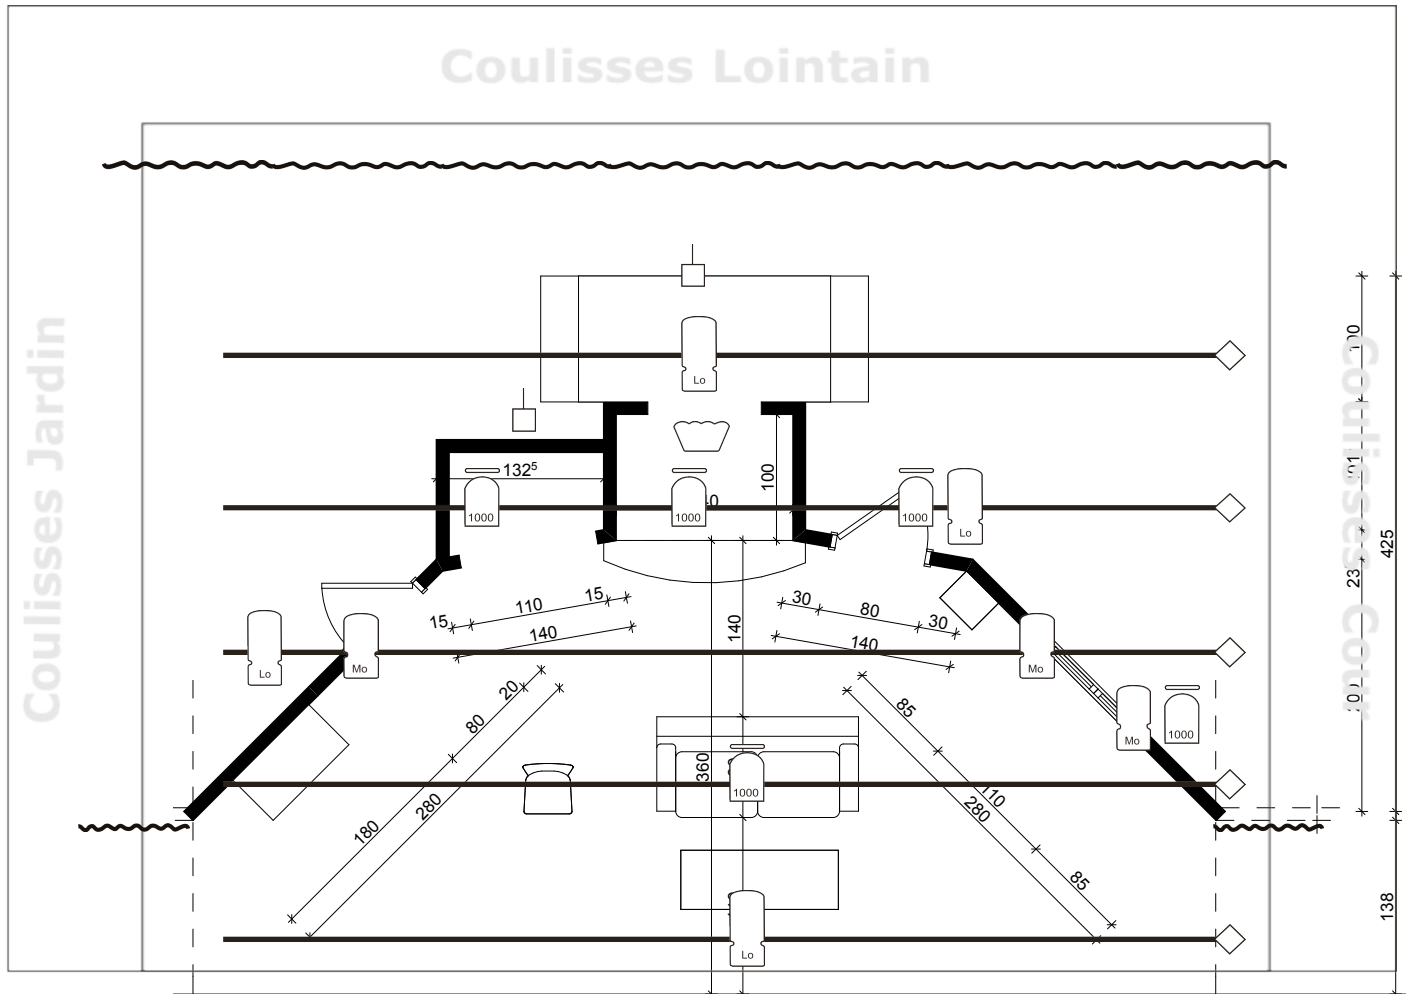

Plan de feu La Bonne Planque – Compagnie Bullresque

Perche Nez de scène

Perche face

PC 1KW type ADB C103 (13x) **avec porte-filtres et volets**

Découpe type RJ 714 (8x) **avec porte-filtres**

Découpe type ADB Warp 25-50° (5x) **avec porte-filtres**

CP60 (1x)

Horiz 1000W (1x)

Circuits au sol (2x)

SLP son-lumière-production 2014

Julien Lüthi

026 566 70 97

julien@slproduction.ch

Nbre de circuits total : 30